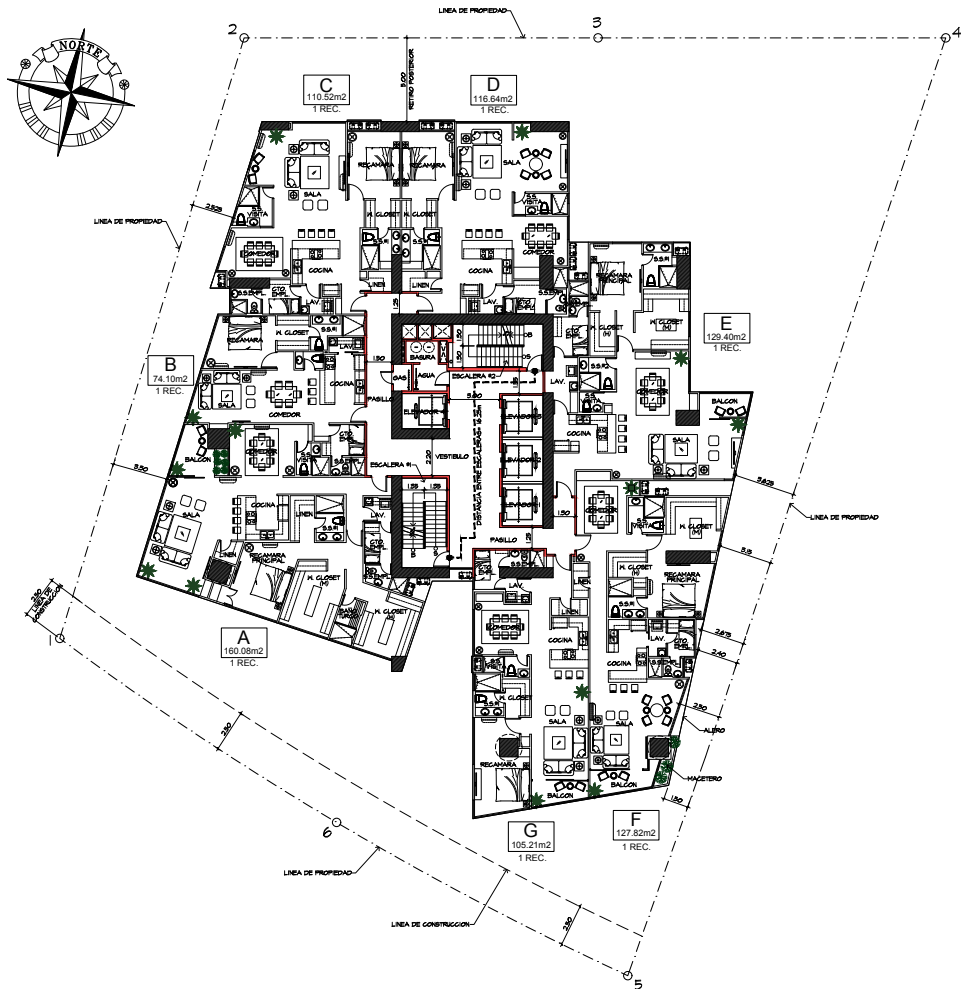

## ÁREA SOCIAL

## PLANTA ARQUITECTONICA - NIV. 1300@3300

APARTAMENTOS TÍPICOS

ESC.: 1:100

ALTURA PISO@PISO NIV. 1300@2100= 3.96m

ALTURA PISO@PISO NIV. 2200@3300= 3.50m